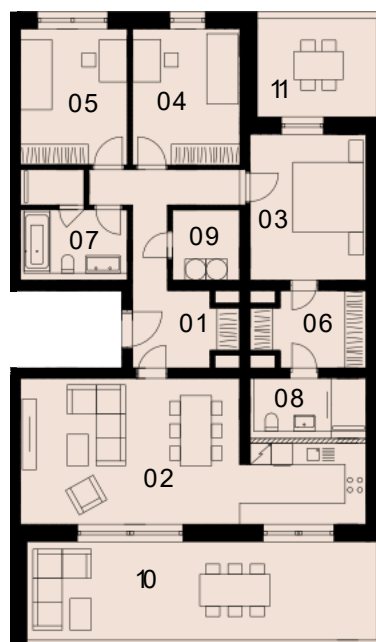

Byt F4.04 ————— 4+KK ————— 117,99 m² ————— 4.NP

Označení	Název	Plocha/m ²
01	Vstupní chodba	12,77
02	Obytný prostor s KK	34,04
03	Ložnice	13,69
04	Pokoj	11,82
05	Pokoj	11,82
06	Šatna	6,41
07	WC + Koupelna	7,13
08	WC + Koupelna	4,83
09	Prádelna	3,83
10	Terasa	27,86
11	Terasa	9,52

Užitná plocha bytu ————— 106,34

Celková plocha bytu ————— 117,99

Celková plocha teras ————— 37,38

Sklep ————— Náležík bytové jednotce*

Parkovací místo ————— Možnost dokoupení

Schéma půdorysu představuje dispoziční řešení bytu. Zobrazené vybavení nábytkem, vestavěné skříně, kuchyňská linka včetně spotřebičů a pračky nejsou součástí dodávky bytu. Toto vybavení je zobrazeno pouze pro názornost. Celková podlahová plocha je vypočtena dle nařízení vlády č. 366/2013 Sb. Veškeré informace, jakkoliv publikované v tomto dokumentu jsou nezávazné marketingové informace obecné povahy, které nelze vykládat jako nabídku na uzavření smlouvy ani se jich nelze dovolávat.