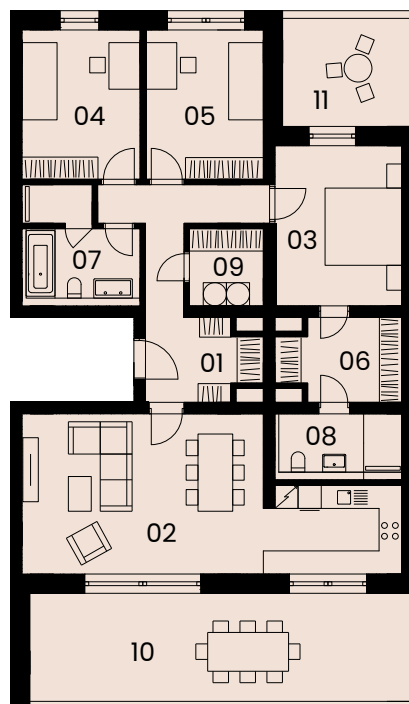

Byt B4.11

4+KK

117,99 m²

4. NP

Označení	Název	Plocha/m ²
01	Vstupní chodba	12,77
02	Obývací pokoj + kk	34,04
03	Ložnice	13,69
04	Pokoj	11,82
05	Pokoj	11,82
06	Šatna	6,41
07	Koupelna + WC	7,23
08	Koupelna + WC	4,83
09	Prádelna	3,83
10	Terasa	28,56
11	Terasa	9,87

Užitná plocha bytu 106,44

Celková plocha bytu 117,99

Celková plocha teras 38,43

Sklep _____ Náleží k bytové jednotce*

Parkovací místo _____ Možnost dokoupení

B

54

Schéma půdorysu představuje dispoziční řešení bytu. Zobrazené vybavení nábytkem, vestavěné skříně, kuchyňská linka včetně spotřebičů a pračky nejsou součástí dodávky bytu. Toto vybavení je zobrazeno pouze pro názornost. Celková podlahová plocha je vypočtena dle nařízení vlády č. 366/2013 Sb. Veškeré informace, jakkoliv publikované v tomto dokumentu jsou nezávazné marketingové informace obecné povahy, které nelze vykládat jako nabídku na uzavření smlouvy ani se jich nelze dovolávat.